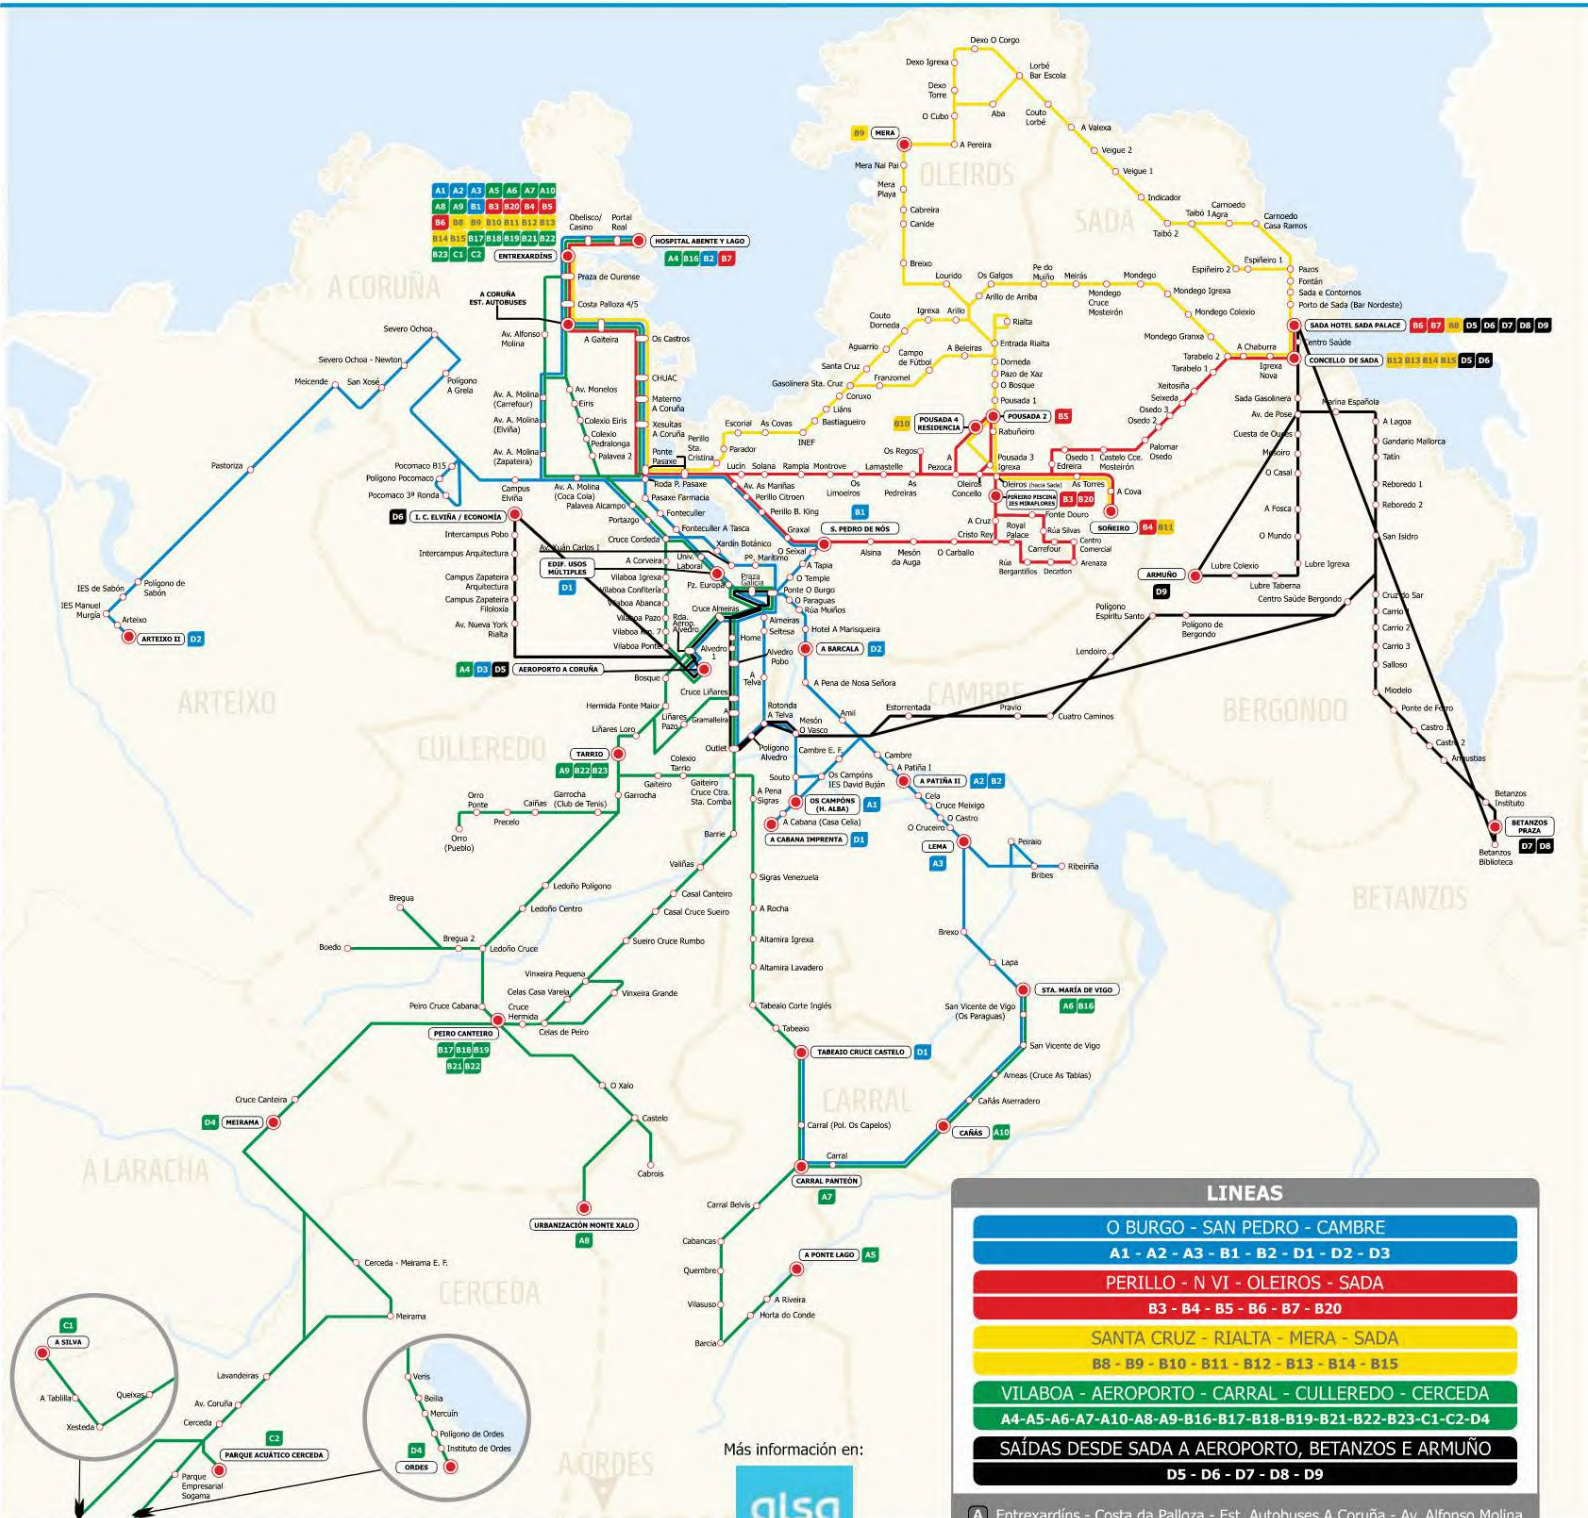

LINEAS	
O BURGO - SAN PEDRO - CAMBRE	A1 - A2 - A3 - B1 - B2 - D1 - D2 - D3
PERILLO - N VI - OLEIROS - SADA	B3 - B4 - B5 - B6 - B7 - B20
SANTA CRUZ - RIALTA - MERA - SADA	B8 - B9 - B10 - B11 - B12 - B13 - B14 - B15
VILABOIA - AEROPORTO - CARRAL - CULLEREDO - CERCEDA	A4 - A5 - A6 - A7 - A10 - A8 - A9 - B16 - B17 - B18 - B19 - B21 - B22 - B23 - C1 - C2 - D4
SAÍDAS DESDE SADA A AEROPORTO, BETANZOS E ARMUÑO	
D5 - D6 - D7 - D8 - D9	

Más información en:

- **A** Entrexardíns - Costa da Palloza - Est. Autobuses A Coruña - Av. Alfonso Molina
- **B** Entrexardíns - Costa da Palloza - Est. Aut. A Coruña - Gaieteira - Os Castros - CHUAC - Materno Infantil - Xesuítas - Ponte Pasaxe
- **C** Entrexardíns - Costa da Palloza - Est. Autobuses A Coruña - Eirís
- **D** Non circulan por A Coruña